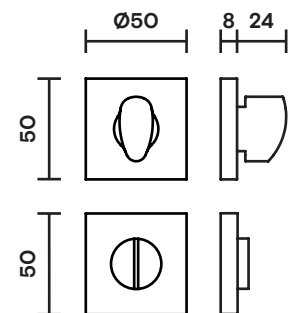

Disegni tecnici / Technical drawings

Prodotti coordinati / Matching products

Codice QR / QR Code

Per accedere ai contenuti tecnici, scansiona il codice QR. To access the technical content, scan the QR Code.