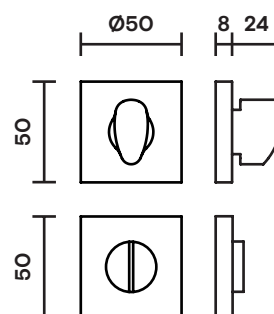

Disegni tecnici / Technical drawings

Prodotti coordinati / Matching products

Codice QR / QR Code

Per accedere ai contenuti tecnici, scansiona il codice QR.
To access the technical content, scan the QR Code.