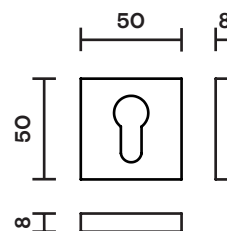

Disegni tecnici / Technical drawings

Prodotti coordinati / Matching products

Codice QR / QR Code

Per accedere ai contenuti tecnici, scansiona il codice QR. To access the technical content, scan the QR Code.